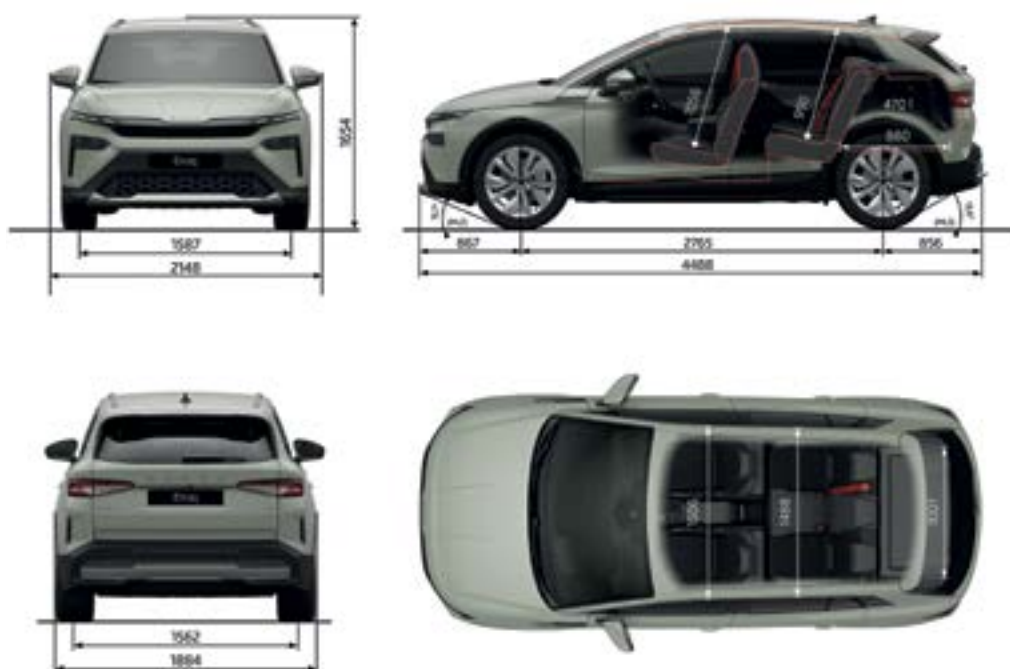

Модель	50	60	85
Двигатель		электродвигатель	
Мощность, кВт	125	150	210
Макс. крутящий момент, Nm, 1/min	310	уточняются	545
Максимальная скорость, км/ч	160	уточняются	180
Ускорение 0 - 100 км / ч, с	9,0	уточняются	6,6
Длина, мм		4488	
Ширина, мм		1884	
Высота, мм		1654	
Расстояние между осями (снаряженная / полная), мм		2765 / 2770	
Снаряженная масса в стандартной комплектации (с водителем массой 75 кг), кг	1949 - 2089	уточняются	2119 - 2256
Полезная нагрузка, включая водителя и дополнительное оборудование, кг	413 - 553	уточняются	469 - 606
Полная масса, кг	2427	уточняются	2650
Максимальный допустимый вес прицепа с тормозами / без тормозов, кг	1000 / 750	уточняются	1000 / 750
Клиренс, мм (снаряженная масса)		186	
Максимальный объем багажника л		470 (1580)	
Емкость аккумуляторной батареи, кВтч	55	63	82
Запас хода WLTP, км	373	уточняются	578
Расход электроэнергии WLTP, кВт·ч/100 км	15,9 - 16,3	уточняются	15,3 - 16,6
Время зарядки через зарядный кабель MODE 2 (от сети 230 В / 400 В, переменный ток AC, 10 А, 2,3 кВт)		~ 0,25 км/минут	
Время зарядки через зарядный кабель MODE 3 (домашнее или общественное зарядное устройство, переменный ток AC, 3 x 16 А, 11 kW)	5 часов 30 минут	уточняются	8 часов
Время зарядки, общественное быстрое зарядное устройство, постоянный ток DC, 120 кВт - 175 кВт (10% - 80%)	25 минут	уточняются	28 минут