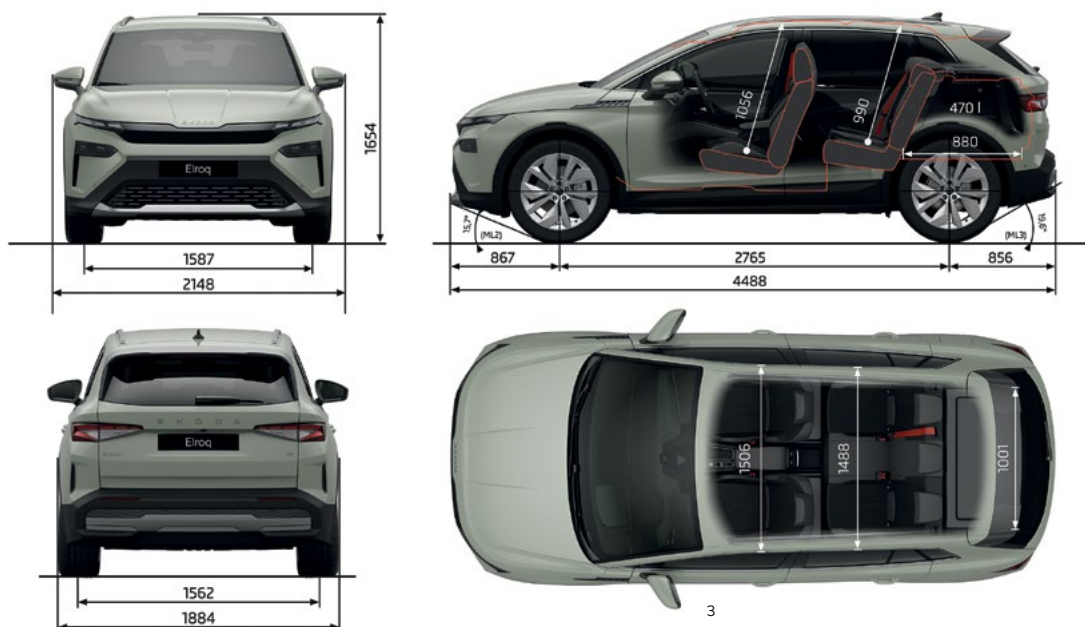

Модель	50	60	85
Двигатель		электродвигатель	
Мощность, кВт	125	150	210
Макс. крутящий момент, Nm, 1/min	310	310	545
Максимальная скорость, км/ч	160	160	180
Ускорение 0 - 100 км / ч, с	9,0	8,0	6,6
Длина, мм		4488	
Ширина, мм		1884	
Высота, мм		1654; SportLine 1655	
Расстояние между осями (снаряженная / полная), мм		2765 / 2770	
Снаряженная масса в стандартной комплектации (с водителем массой 75 кг), кг	1949 - 2089	1978 - 2115	2119 - 2256
Полезная нагрузка, включая водителя и дополнительное оборудование, кг	413 - 553	417 - 554	469 - 606
Полная масса, кг	2427	2457	2650
Максимальный допустимый вес прицепа с тормозами / без тормозов, кг	1000 / 750	1000 / 750	1000 / 750
Клиренс, мм (снаряженная масса)		186; SportLine 188	
Максимальный объем багажника л		470 (1580)	
Максимальный объем багажника с откинутыми задними сиденьями л		1580	
Емкость аккумуляторной батареи, кВтч	55	63	82
Запас хода WLTP, км	373	428	577
Расход электроэнергии WLTP, кВт·ч/100 км	15,9 - 16,3	15,8 - 17,3	15,3 - 16,6
Время зарядки через зарядный кабель MODE 2 (от сети 230 В / 400 В, переменный ток AC, 10 А, 2,3 кВт)		~ 0,25 км/минут	
Время зарядки через зарядный кабель MODE 3 (домашнее или общественное зарядное устройство, переменный ток AC, 3 x 16 А, 11 kW)	5 часов 30 минут	6 часов 30 минут	8 часов
Время зарядки, общественное быстрое зарядное устройство, постоянный ток DC, 120 кВт - 175 кВт (10% - 80%)	25 минут	24 минут	28 минут
Максимальная мощность зарядки от быстрого зарядного устройства постоянного тока (DC), кВт	145	165	175